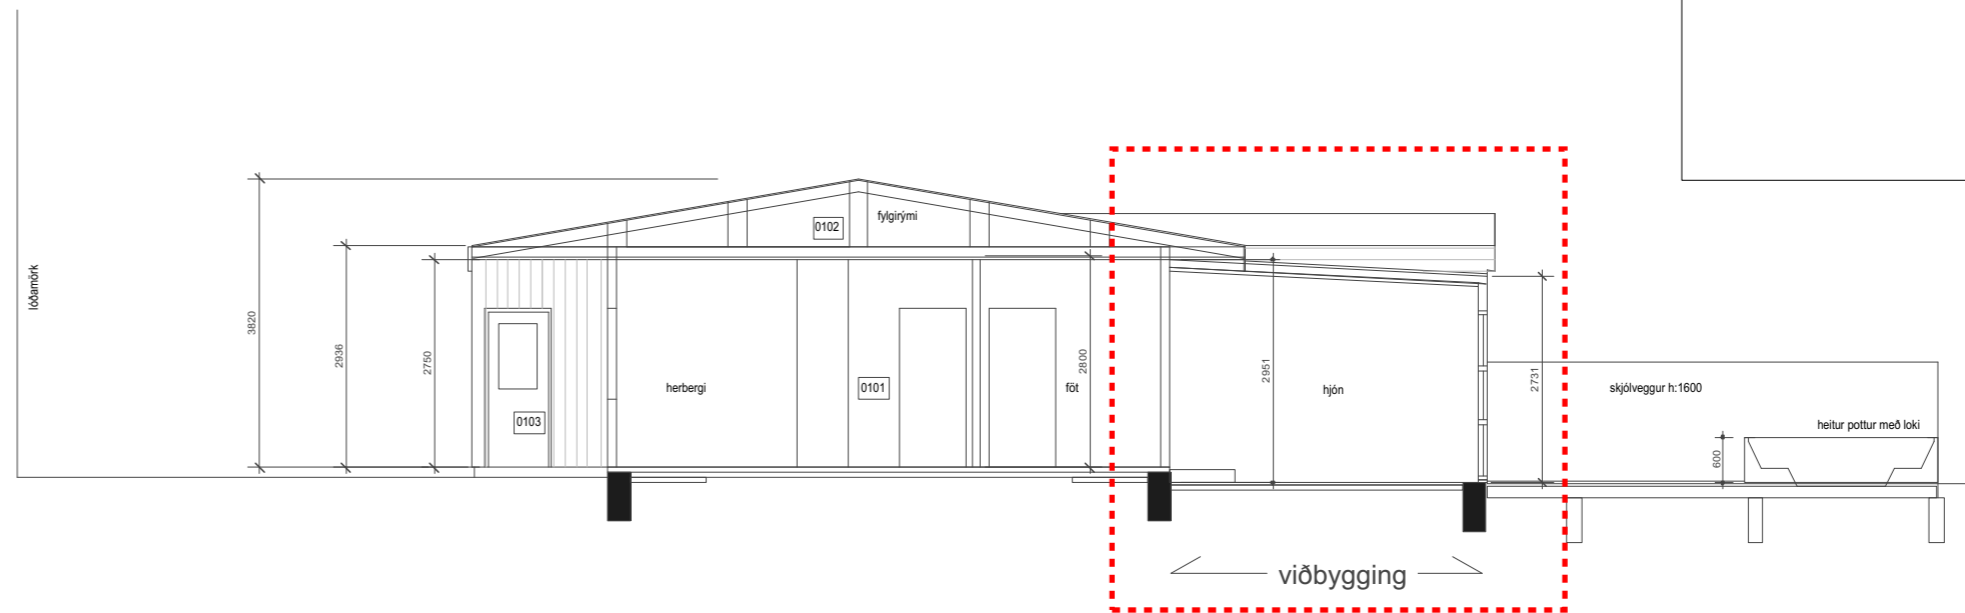

1 Grunnmynd
1:100

2 Sneiðing AA
1:100

4 Útlit austurhlíðar
1:100

3 Útlit suðurhlíðar
1:100

Breyting	Dagsetning	Skýring

ÖLL MÁL SKAL SANNREYNA Á VERKSTAÐ ÁÐUR EN SMÍÐI HEFST

Árni Kjartansson arkitekt FAI	kt: 040352-3099
Bæring Bjarnar Jónsson arkitekt FAI	kt: 020464-5509
Jóhannes Þórðarson arkitekt FAI	kt: 121057-6039
Sigbjörn Kjartansson arkitekt	kt: 121258-2269
Sigurður Halldórsson arkitekt FAI	kt: 100857-2009